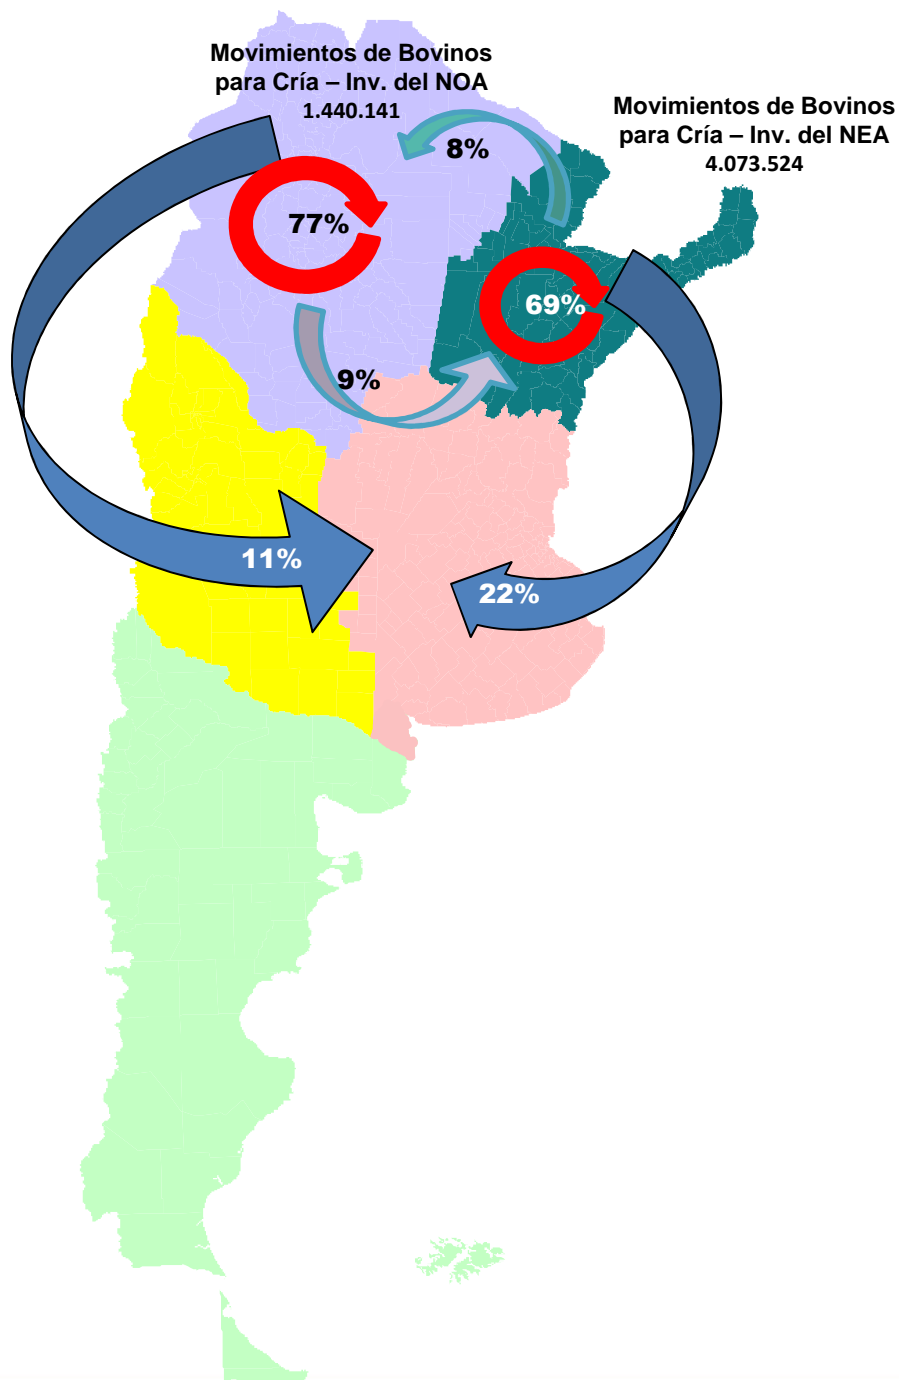

Con la misma fuente se agrega al final la evolución del stock Bovino del período 2008 al 2015, con la participación relativa de cada Región para cada año.

2008

Destino de los movimientos de hacienda bovina para Cría - invernada del NOA y NEA

2009

Fuente: SENASA – Elaborado por la DGB – SSG - MAGyP

2010

2011

2012

2013

2014

Movimientos de Cría e Invernada

Destino de los movimientos de hacienda
bovina para Cría - invernada del SEMIÁRIDO
y PATAGONIA

2008

Destino de los movimientos de hacienda
bovina para Cría - invernada del SEMIÁRIDO
y PATAGONIA

Ganadería

2009

Destino de los movimientos de hacienda
bovina para Cría - invernada del SEMIÁRIDO
y PATAGONIA

2010

Destino de los movimientos de hacienda
bovina para Cría - invernada del SEMIÁRIDO
y PATAGONIA

2011

Destino de los movimientos de hacienda
bovina para Cría - invernada del SEMIÁRIDO
y PATAGONIA