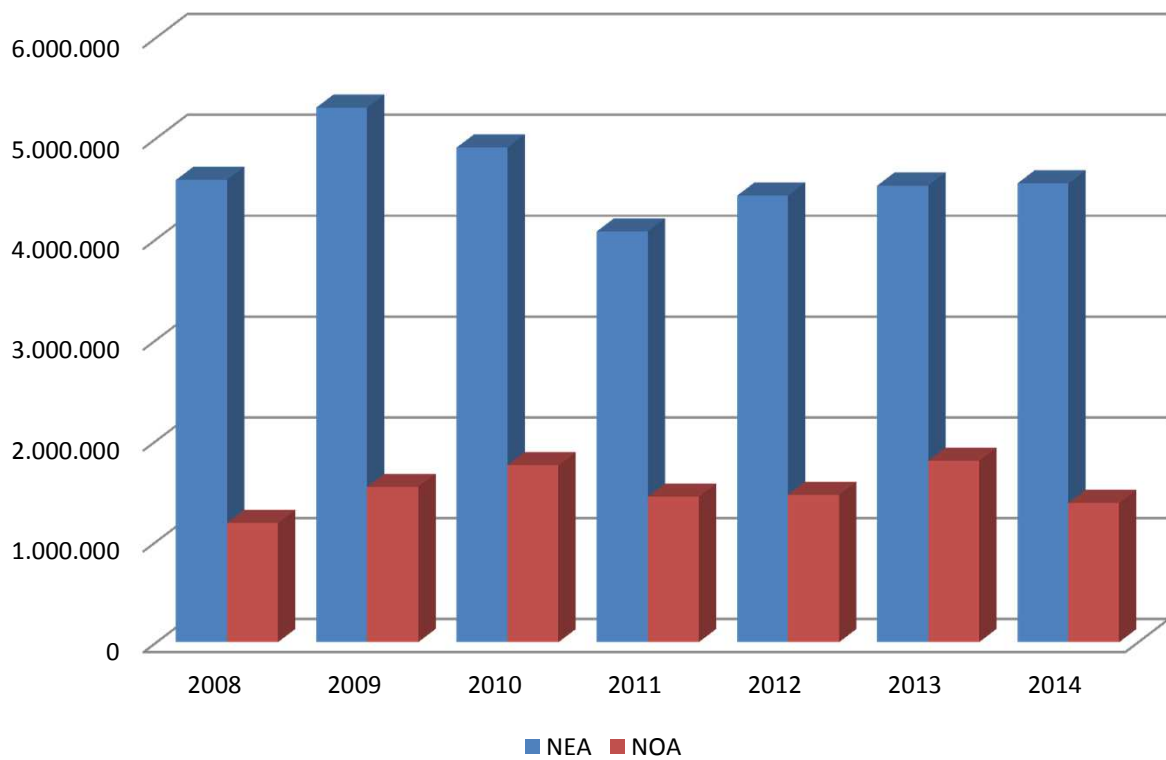

El mismo se realizó con la información generada por la Dirección Nacional de Sanidad Animal del Servicio Nacional de Sanidad y Calidad Agroalimentaria (SENASA), correspondiente a la totalidad de los movimientos de ganado bovino registrados por el Servicio durante los años 2008 a 2014.

Con la misma fuente se agrega al final la evolución del stock Bovino del período 2008 al 2015, con la participación relativa de cada Región para cada año.

2008

Destino de los movimientos de hacienda bovina para Cría - invernada del NOA y NEA

2009

Fuente: SENASA – Elaborado por la DGB – SSG - MAGyP

2010

2011

2012

2013

2014

Movimientos de Cría e Invernada