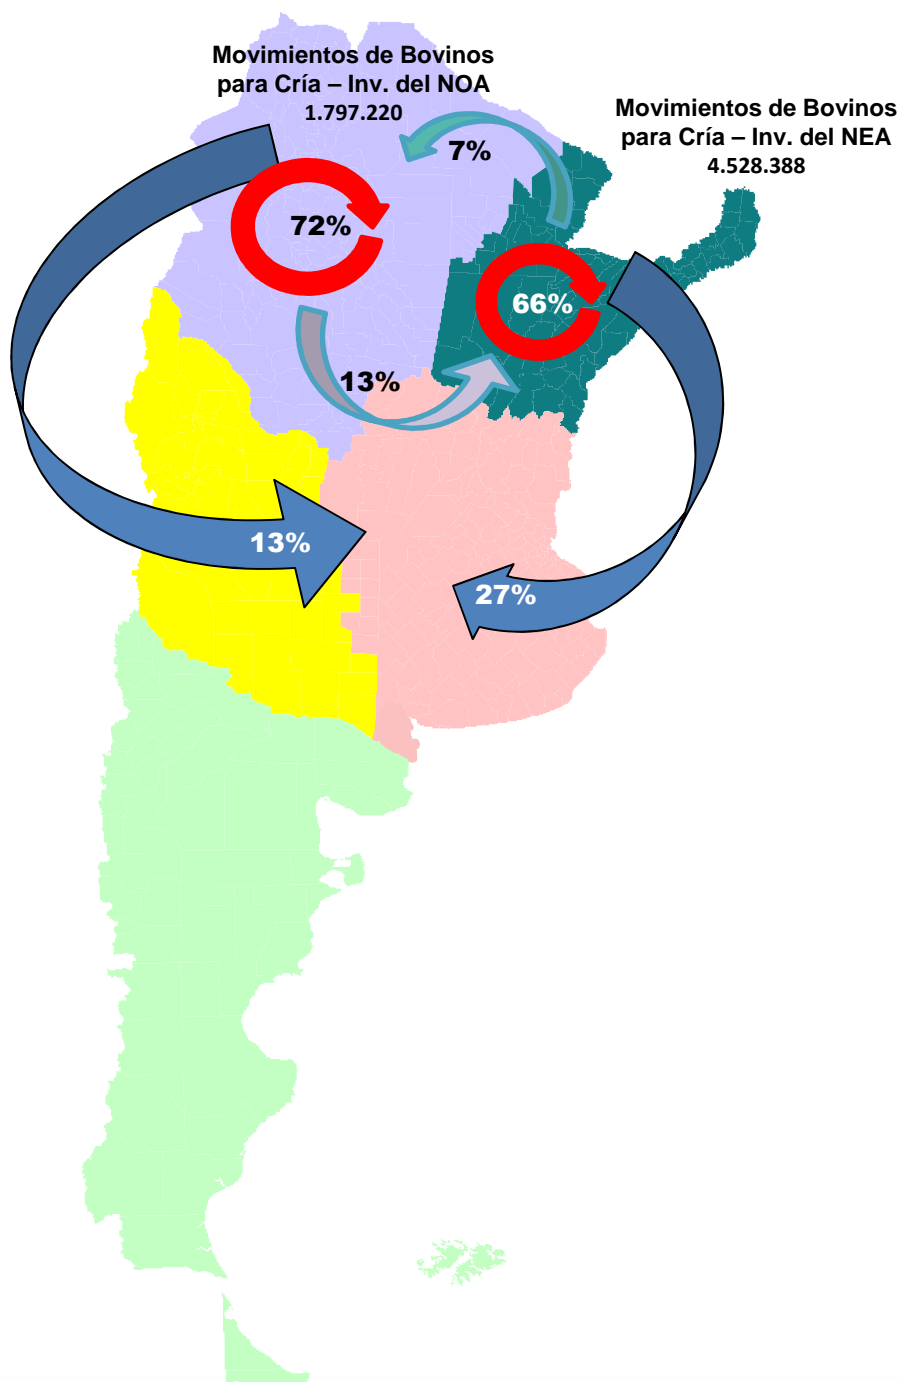

Con la misma fuente se agrega al final la evolución del stock Bovino del período 2008 al 2015, con la participación relativa de cada Región para cada año.

2008

Destino de los movimientos de hacienda bovina para Cría - invernada del NOA y NEA

2009

Fuente: SENASA – Elaborado por la DGB – SSG - MAGyP

2010

2011

2012

2013

2014

Movimientos de Cría e Invernada

Destino de los movimientos de hacienda
bovina para Cría - invernada del SEMIÁRIDO
y PATAGONIA

2008

Destino de los movimientos de hacienda
bovina para Cría - invernada del SEMIÁRIDO
y PATAGONIA

Ganadería

2009

Destino de los movimientos de hacienda
bovina para Cría - invernada del SEMIÁRIDO
y PATAGONIA

2010

Destino de los movimientos de hacienda
bovina para Cría - invernada del SEMIÁRIDO
y PATAGONIA

2011

Destino de los movimientos de hacienda
bovina para Cría - invernada del SEMIÁRIDO
y PATAGONIA