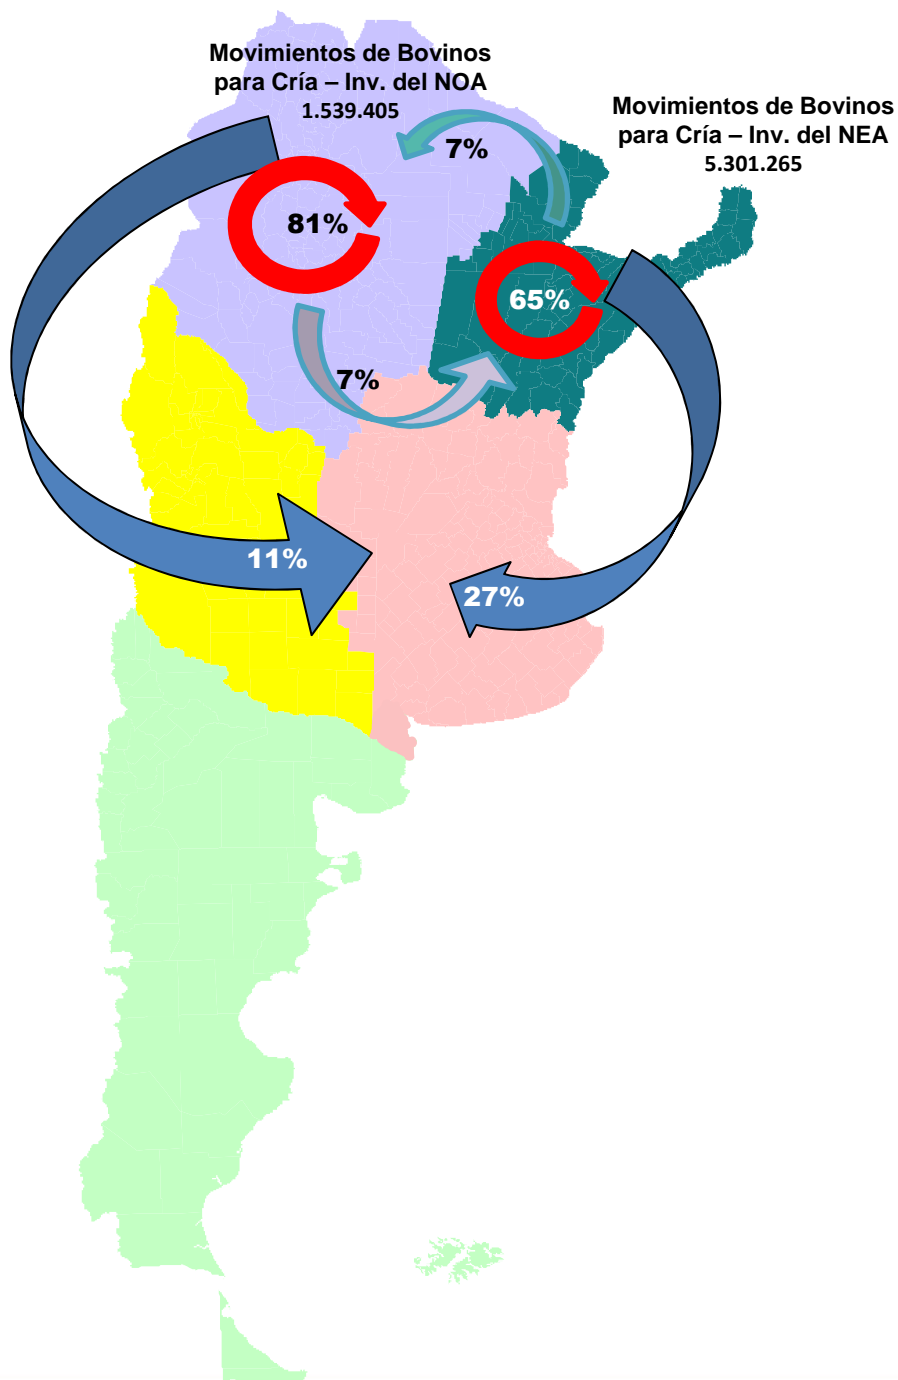

El mismo se realizó con la información generada por la Dirección Nacional de Sanidad Animal del Servicio Nacional de Sanidad y Calidad Agroalimentaria (SENASA), correspondiente a la totalidad de los movimientos de ganado bovino registrados por el Servicio durante los años 2008 a 2014.

Con la misma fuente se agrega al final la evolución del stock Bovino del período 2008 al 2015, con la participación relativa de cada Región para cada año.

2008

Destino de los movimientos de hacienda bovina para Cría - invernada del NOA y NEA

2009

Fuente: SENASA – Elaborado por la DGB – SSG - MAGyP

2010

2011

2012

2013

2014

Movimientos de Cría e Invernada

Destino de los movimientos de hacienda
bovina para Cría - invernada del SEMIÁRIDO
y PATAGONIA

2008

Destino de los movimientos de hacienda
bovina para Cría - invernada del SEMIÁRIDO
y PATAGONIA

Ganadería

2009