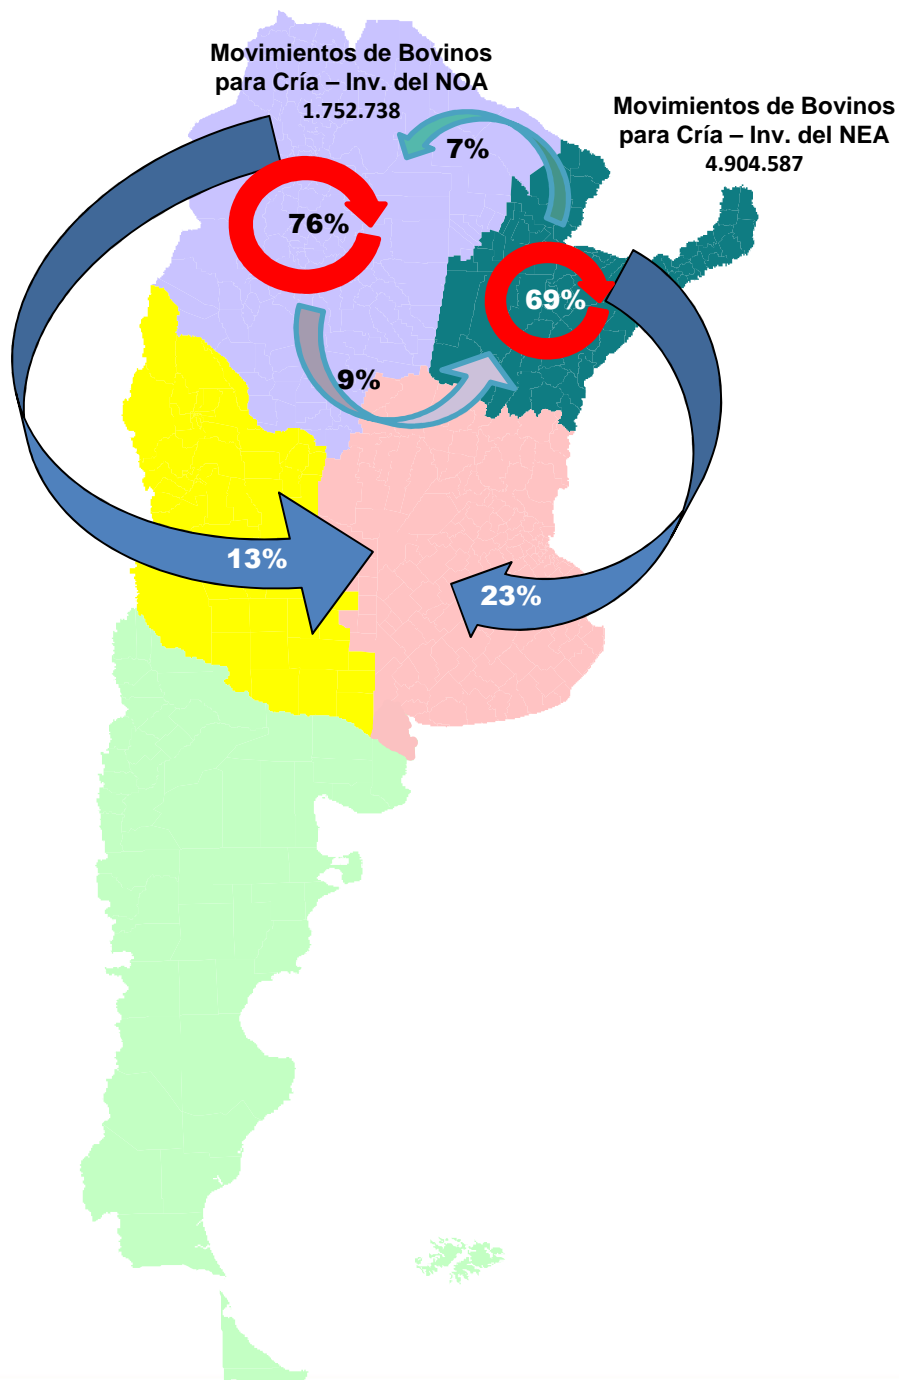

El mismo se realizó con la información generada por la Dirección Nacional de Sanidad Animal del Servicio Nacional de Sanidad y Calidad Agroalimentaria (SENASA), correspondiente a la totalidad de los movimientos de ganado bovino registrados por el Servicio durante los años 2008 a 2014.

Con la misma fuente se agrega al final la evolución del stock Bovino del período 2008 al 2015, con la participación relativa de cada Región para cada año.

2008

Destino de los movimientos de hacienda bovina para Cría - invernada del NOA y NEA

2009

Fuente: SENASA – Elaborado por la DGB – SSG - MAGyP

2010

2011

2012

2013

2014

Movimientos de Cría e Invernada

Destino de los movimientos de hacienda
bovina para Cría - invernada del SEMIÁRIDO
y PATAGONIA

2008

Destino de los movimientos de hacienda
bovina para Cría - invernada del SEMIÁRIDO
y PATAGONIA

Ganadería

2009