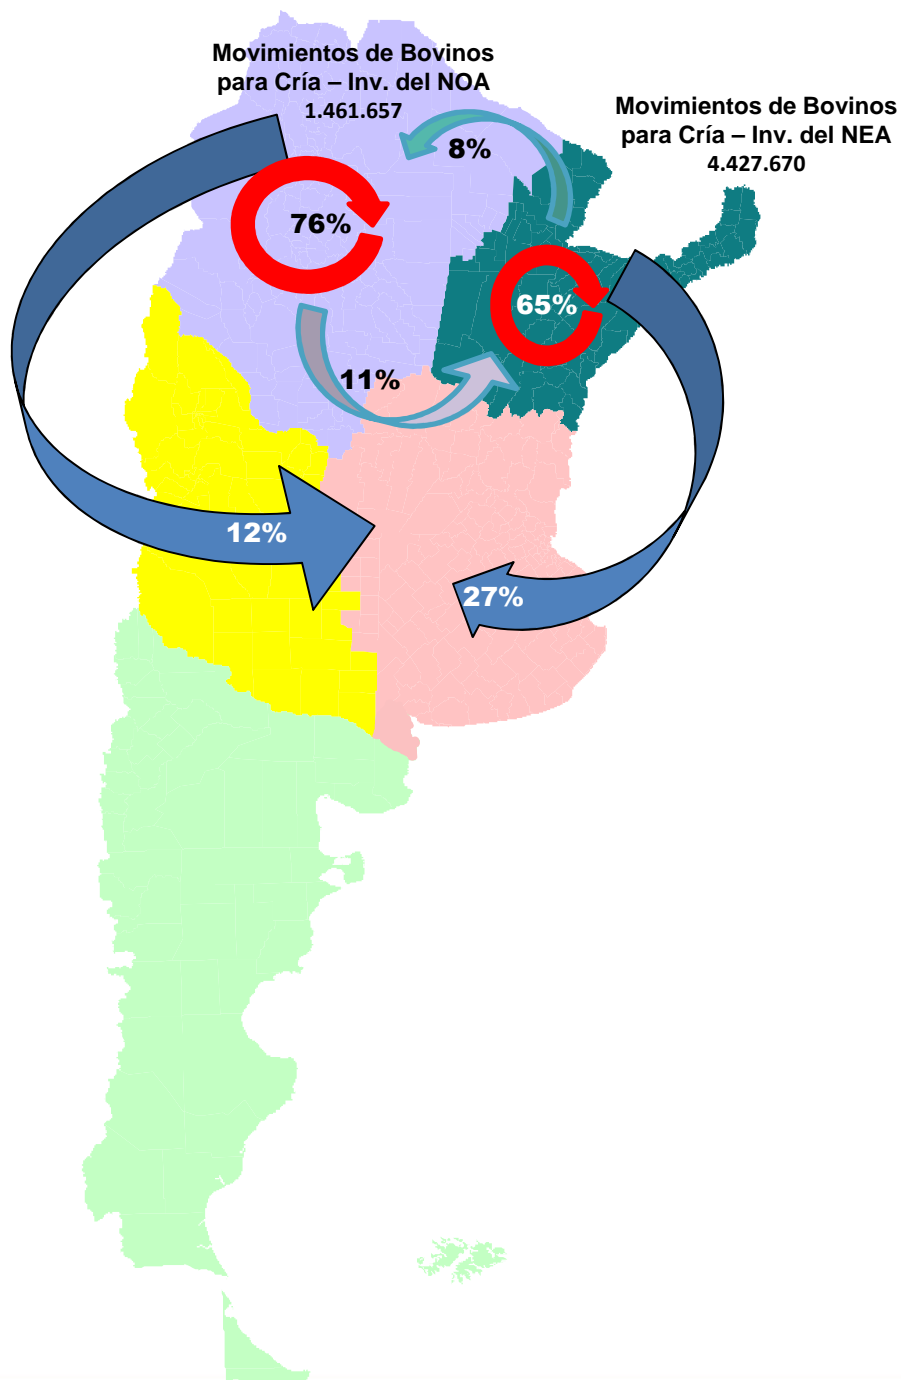

Con la misma fuente se agrega al final la evolución del stock Bovino del período 2008 al 2015, con la participación relativa de cada Región para cada año.

2008

Destino de los movimientos de hacienda bovina para Cría - invernada del NOA y NEA

2009

Fuente: SENASA – Elaborado por la DGB – SSG - MAGyP

2010

2011

2012

2013

2014

Movimientos de Cría e Invernada

Destino de los movimientos de hacienda
bovina para Cría - invernada del SEMIÁRIDO
y PATAGONIA

2008

Destino de los movimientos de hacienda
bovina para Cría - invernada del SEMIÁRIDO
y PATAGONIA

Ganadería

2009

Destino de los movimientos de hacienda
bovina para Cría - invernada del SEMIÁRIDO
y PATAGONIA

2010

Destino de los movimientos de hacienda
bovina para Cría - invernada del SEMIÁRIDO
y PATAGONIA

2011

Destino de los movimientos de hacienda
bovina para Cría - invernada del SEMIÁRIDO
y PATAGONIA