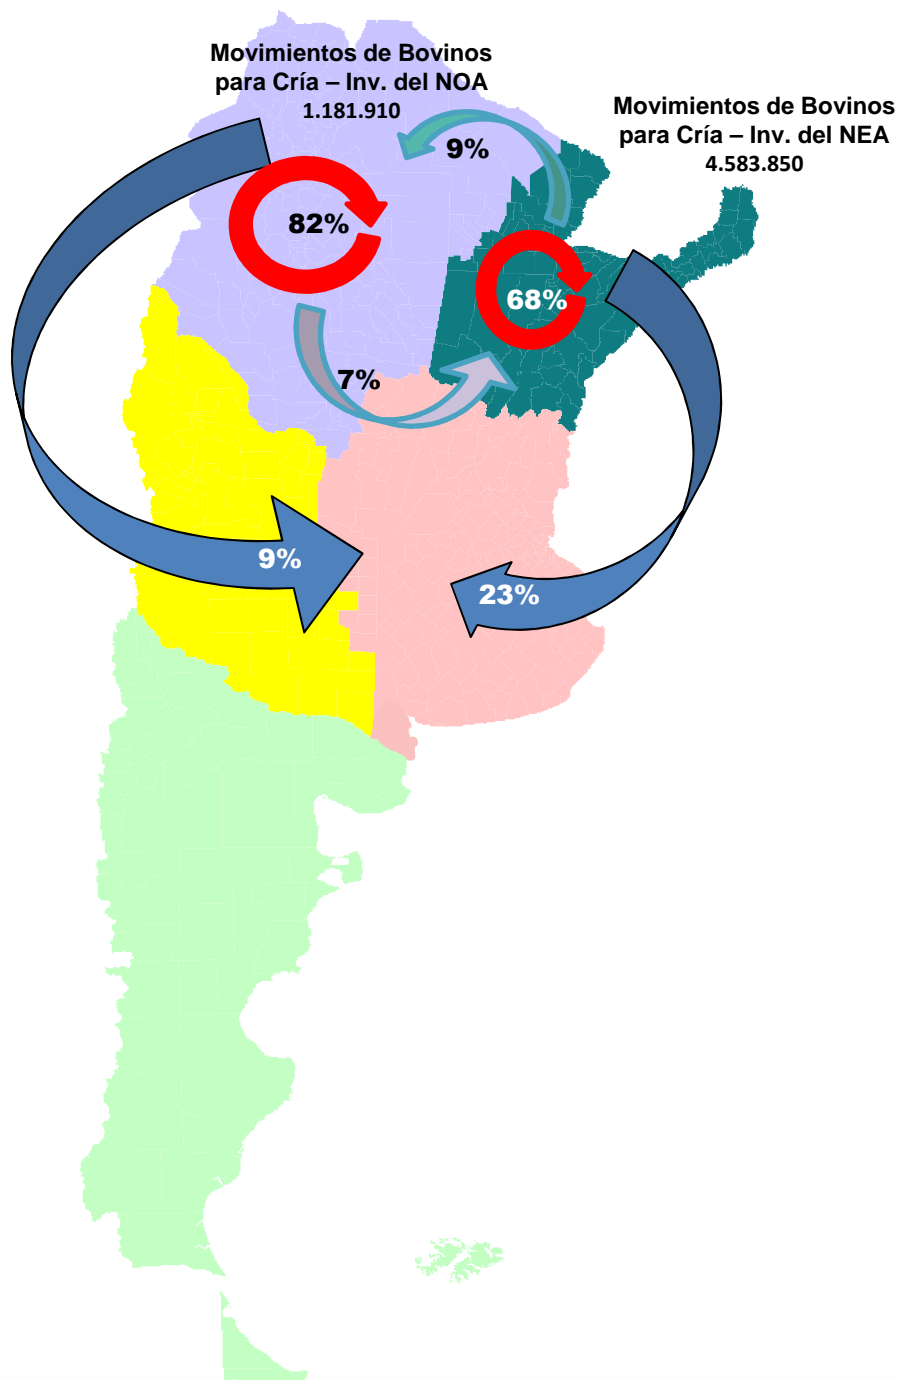

2008
2014

Ministerio de
Agricultura,
Ganadería y Pesca

Descripción de los Movimientos de hacienda Bovina con destino Cría e Invernada por región.

SUBSECRETARÍA DE GANADERÍA
DIRECCIÓN NACIONAL DE PRODUCCIÓN GANADERA
DIRECCIÓN DE GANADERÍA BOVINA

Ing. Agr. Daniel H. Papotto

Elaborado por:

DIRECCIÓN DE GANADERÍA BOVINA

Vet. Silvio D. Marchetti

Med. Vet. Bernardo Aranzadi

Descripción metodológica:

El presente trabajo busca describir los movimientos de hacienda con destinos a Invernada y Cría analizado desde el punto de vista de Regiones Agroecológicas Homogéneas (Noreste, Noroeste, Semiárido, Patagonia y Pampeana), analizando el origen y el destino; así como su evolución.

El mismo se realizó con la información generada por la Dirección Nacional de Sanidad Animal del Servicio Nacional de Sanidad y Calidad Agroalimentaria (SENASA), correspondiente a la totalidad de los movimientos de ganado bovino registrados por el Servicio durante los años 2008 a 2014.

Con la misma fuente se agrega al final la evolución del stock Bovino del período 2008 al 2015, con la participación relativa de cada Región para cada año.

2008

Destino de los movimientos de hacienda bovina para Cría - invernada del NOA y NEA